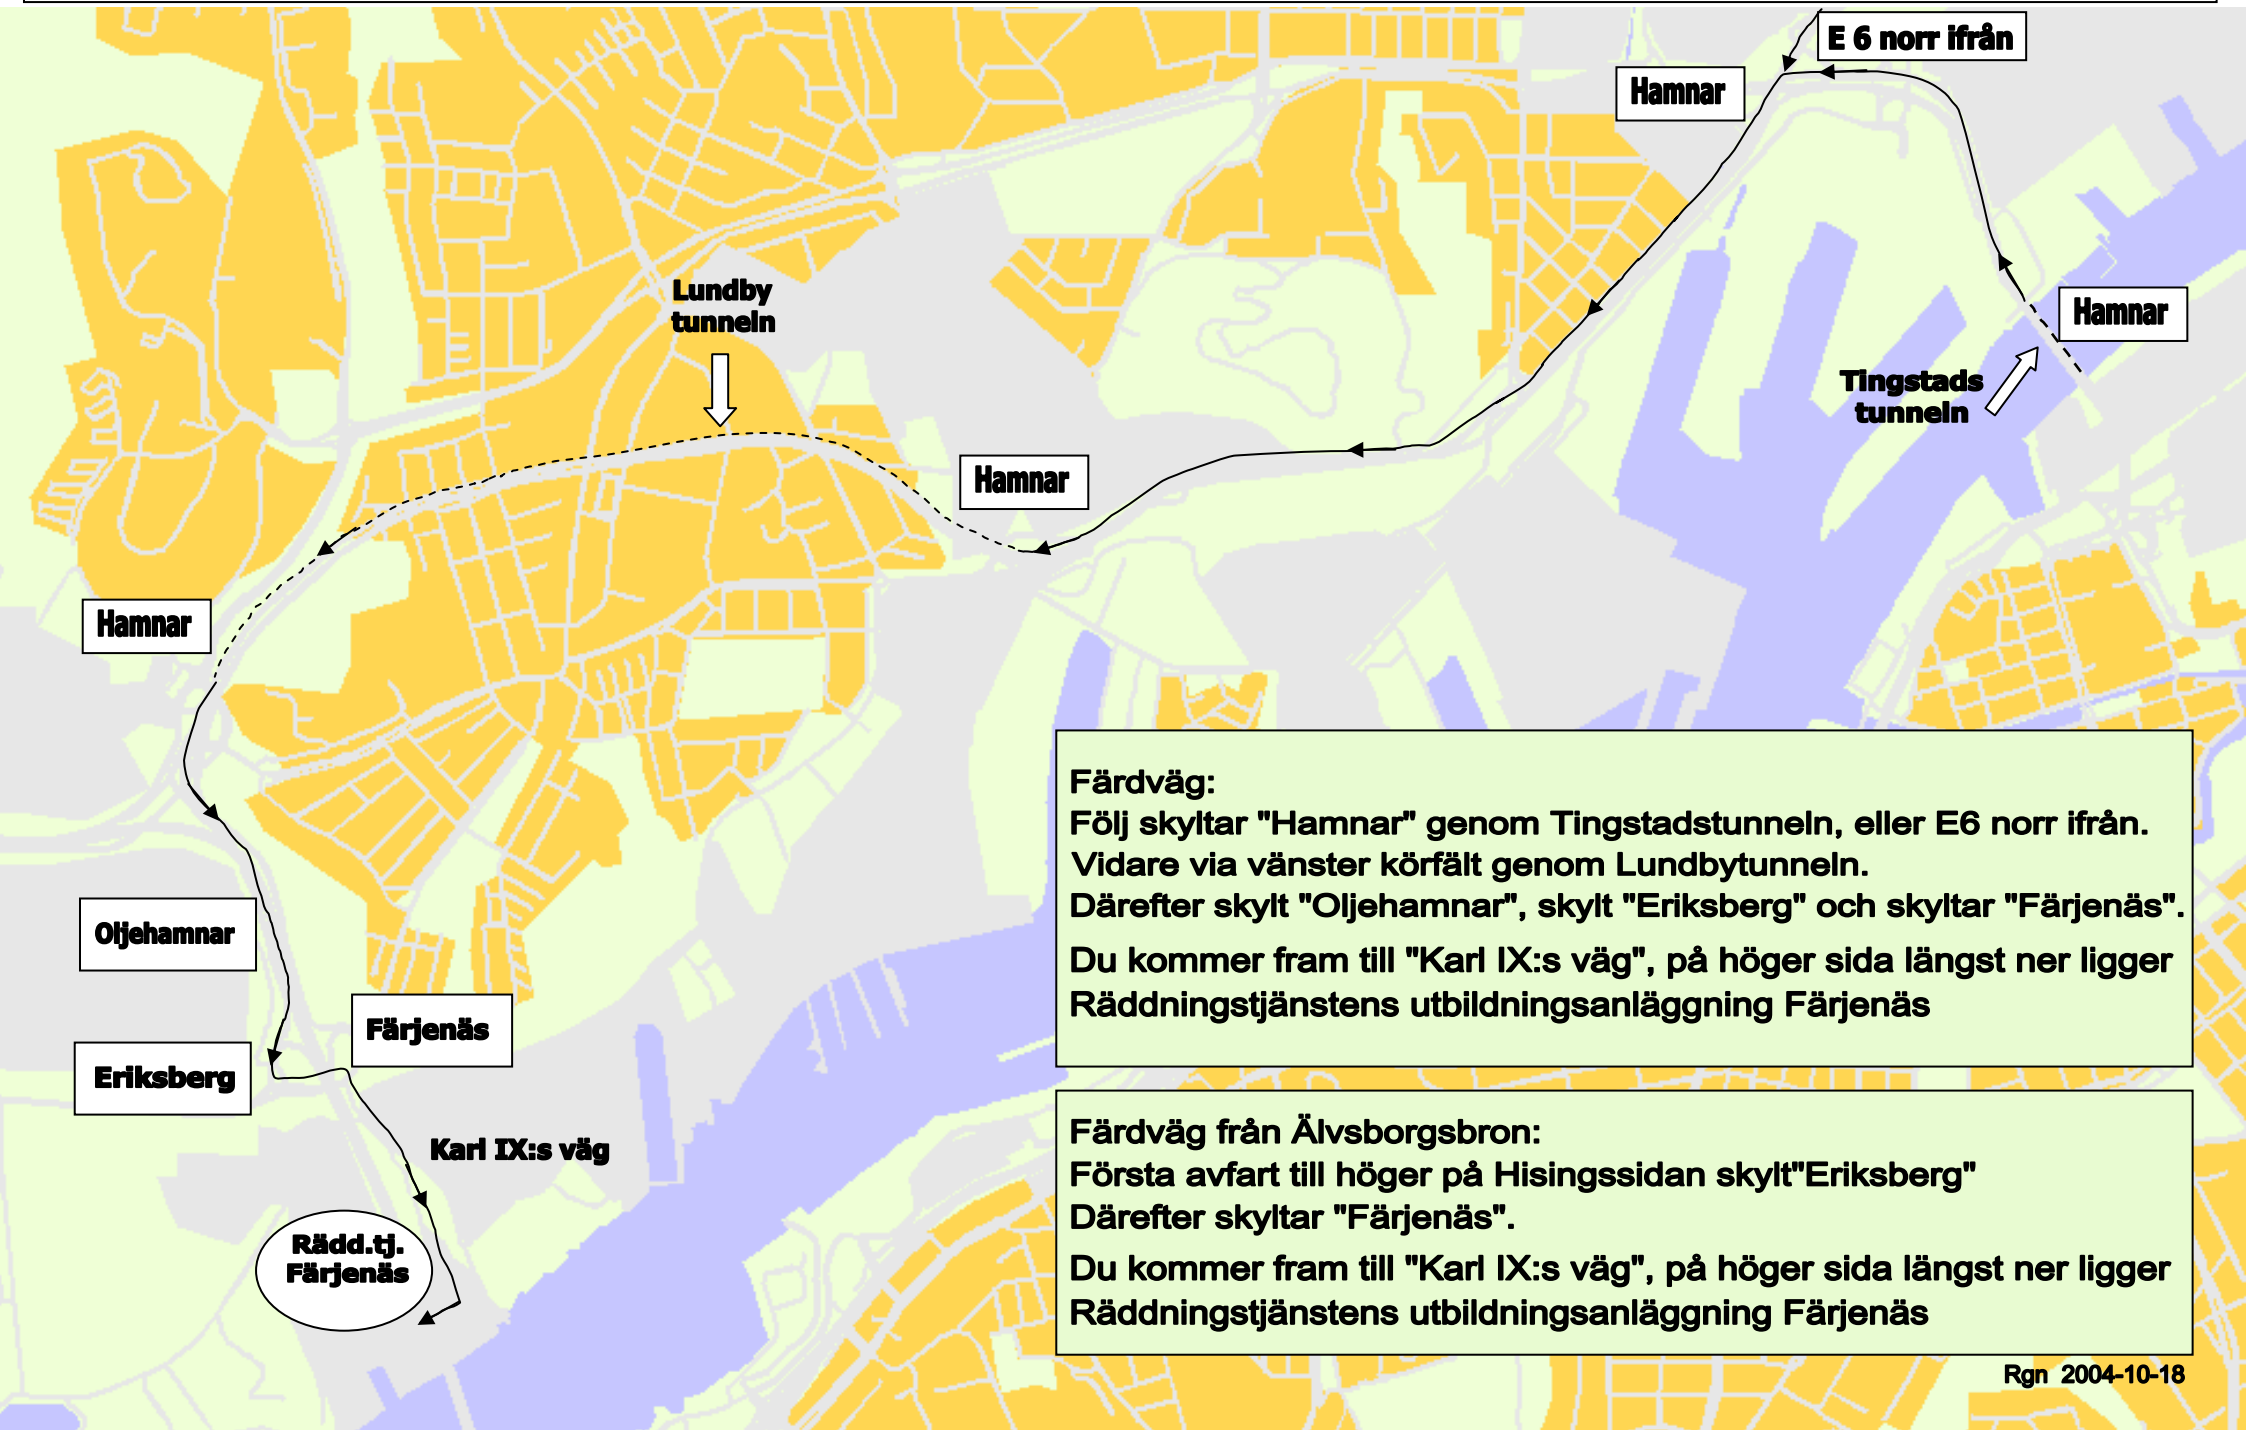

# Så kommer du till Räddningstjänstens utbildningsanläggning Färjenäs

## Färdväg:

Följ skyltar "Hammar" genom Tingstadstunneln, eller E6 norr ifrån. Vidare via vänster körfält genom Lundbytunneln. Därefter skylt "Oljehamnar", skylt "Eriksberg" och skyltar "Färjenäs". Du kommer fram till "Karl IX:s väg", på höger sida längst ner ligger Räddningstjänstens utbildningsanläggning Färjenäs

## Färdväg från Älvsborgsbron:

Första avfart till höger på Hisingssidan skylt "Eriksberg" Därefter skyltar "Färjenäs". Du kommer fram till "Karl IX:s väg", på höger sida längst ner ligger Räddningstjänstens utbildningsanläggning Färjenäs